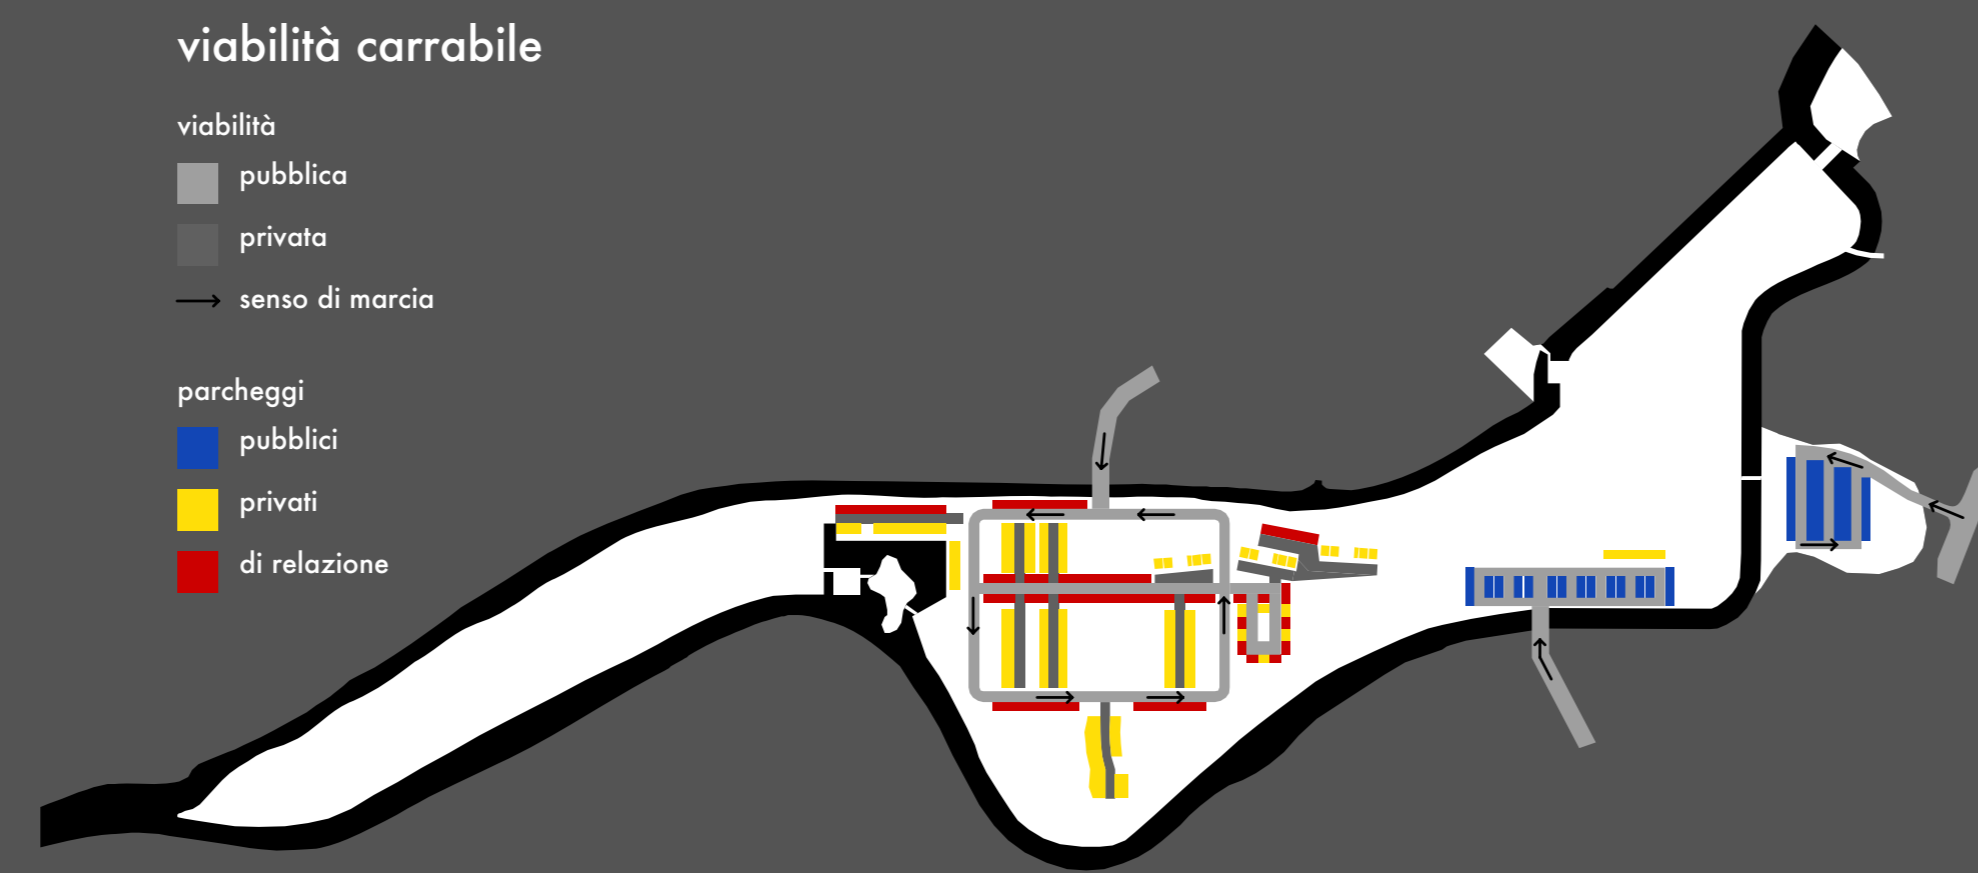

- 1 piazza
- 2 monumento al marinaio
- 3 municipio
- 4 museo dell'artigianato e dell'attività industriale
- 5 centrale elettrica
- 6 bar ristorante
- 7 negozi
- 8 teatro auditorium
- 9 palestra fitness center
- 10 parcheggio pubblico
- 11 giardino delle sculture
- 12 giardino della magnolia
- 13 giardino dell'acqua
- 14 giardino delle terrazze
- 15 parco fluviale
- 16 pontile belvedere
- 17 piazzola pic nic
- 18 isola della natura
- 19 isola dell'artigianato
- 20 passerella pedonale
- 21 casa del giardiniere
- 22 casa per associazioni
- 23 case per artigiani
- 24 residenza assistita
- 25 loft
- 26 case nel mulino
- 27 case a patio e a schiera
- 28 case "telaio"
- 29 case nel parco "fili"
- 30 case sull'acqua "fessuto"

CONCORSO DI IDEE DI INIZIATIVA PRIVATA SULL'AREA DELL'EX COTONIFICIO DI Fiume Veneto

PROFILO 1:1000

relazioni urbane

- area residenziale
- piazza
- edificio pubblico
- viabilità
- percorso pedonale
- parcheggio

viabilità carrabile

- viabilità pubblica
- privata
- senso di marcia
- parcheggi pubblici
- privati
- di relazione

aree pedonali e percorsi ciclabili

- pista ciclabile
- aree pedonali
- collegamenti verticali