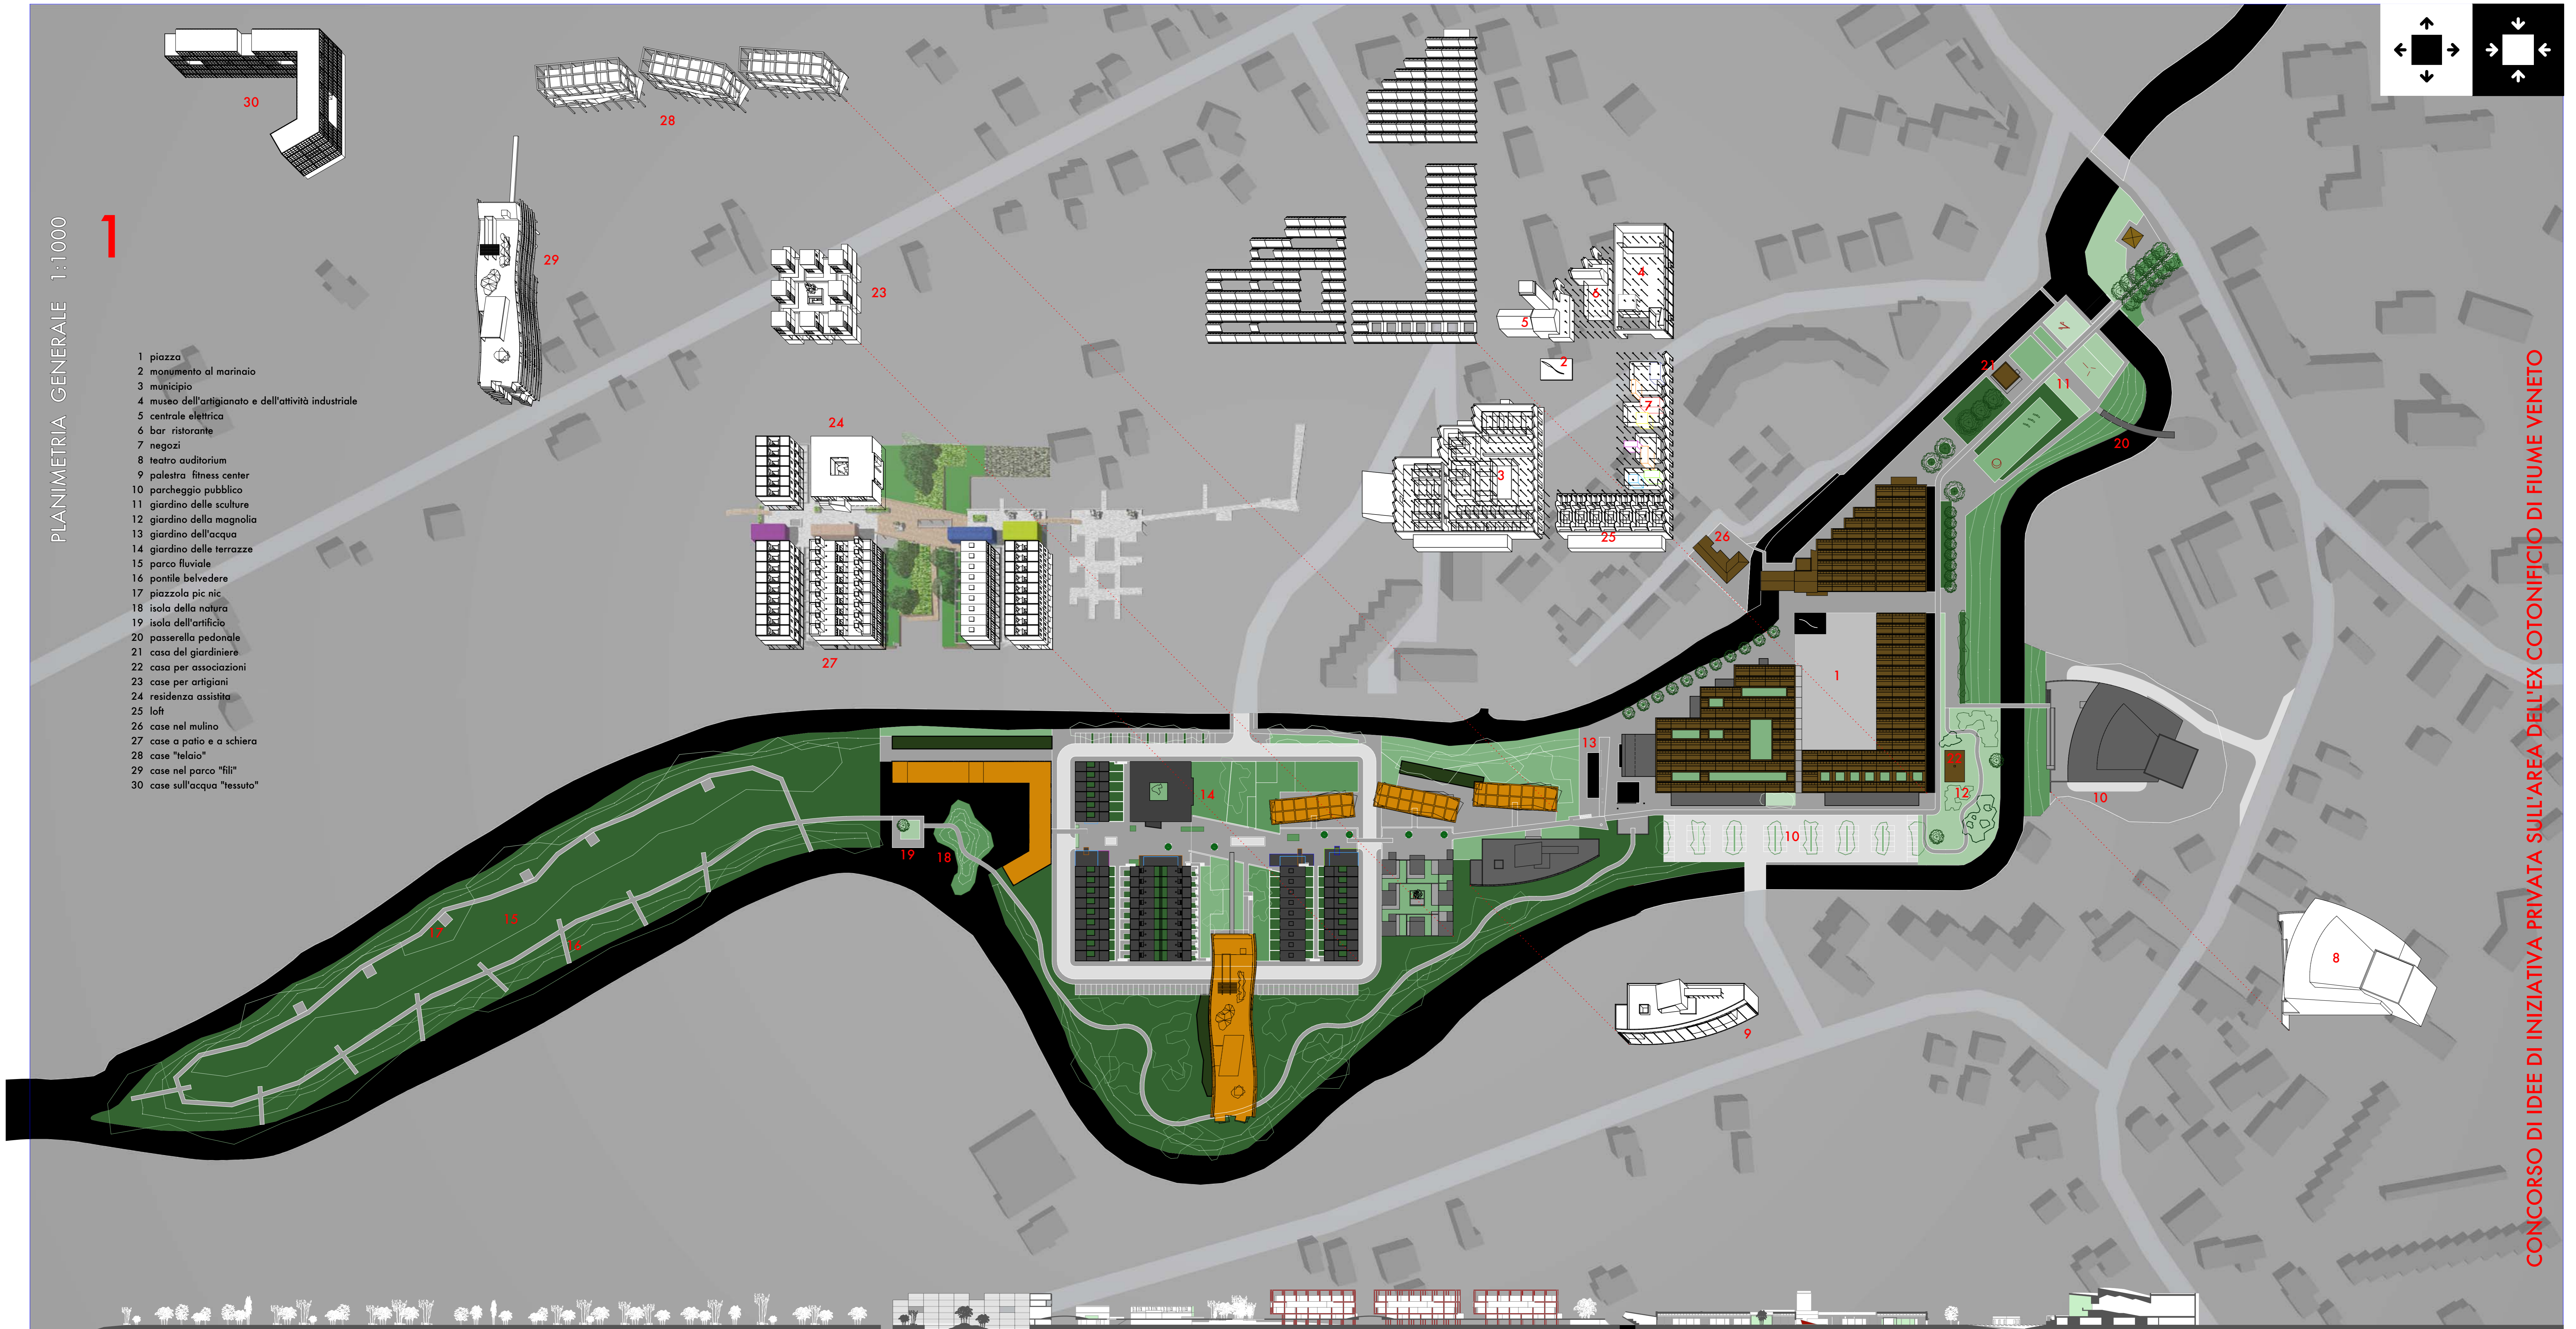

- 1 piazza
- 2 monumento al marinaio
- 3 municipio
- 4 museo dell'artigianato e dell'attività industriale
- 5 centrale elettrica
- 6 bar ristorante
- 7 negozi
- 8 teatro auditorium
- 9 palestra fitness center
- 10 parcheggio pubblico
- 11 giardino delle sculture
- 12 giardino della magnolia
- 13 giardino dell'acqua
- 14 giardino delle terrazze
- 15 parco fluviale
- 16 pontile belvedere
- 17 piazzola pic nic
- 18 isola della natura
- 19 isola dell'artigianato
- 20 passerella pedonale
- 21 casa del giardiniere
- 22 casa per associazioni
- 23 case per artigiani
- 24 residenza assistita
- 25 loft
- 26 case nel mulino
- 27 case a patio e a schiera
- 28 case "telaio"
- 29 case nel parco "fili"
- 30 case sull'acqua "fessuto"

CONCORSO DI IDEE DI INIZIATIVA PRIVATA SULL'AREA DELL'EX COTONIFICIO DI Fiume Veneto

PROFILO 1:1000

relazioni urbane

- area residenziale
- piazza
- edificio pubblico
- viabilità
- percorso pedonale
- parcheggio

viabilità carrabile

- viabilità pubblica
- privata
- senso di marcia
- parcheggi pubblici
- privati
- di relazione

aree pedonali e percorsi ciclabili

- pista ciclabile
- aree pedonali
- collegamenti verticali

sistema del verde

- parco fluviale
- giardini
- patio - verde privato
- vasche d'acqua
- alberi