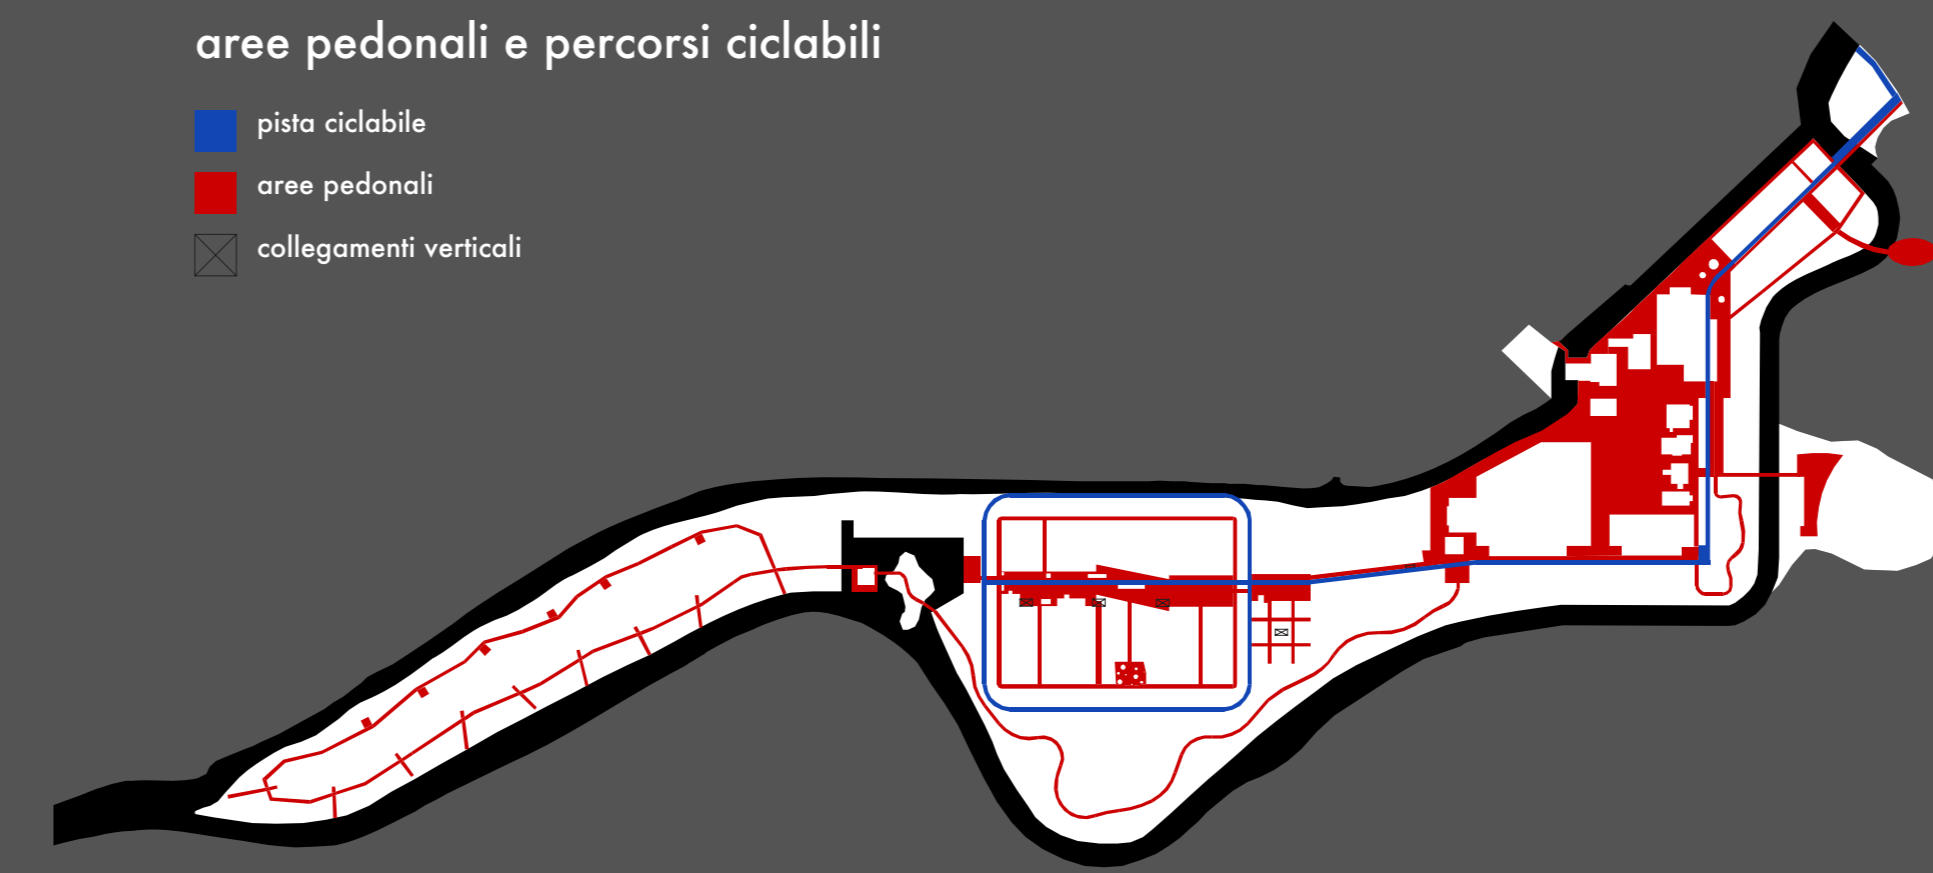

- 1 piazza
- 2 monumento al marinaio
- 3 municipio
- 4 museo dell'artigianato e dell'attività industriale
- 5 centrale elettrica
- 6 bar ristorante
- 7 negozi
- 8 teatro auditorium
- 9 palestra fitness center
- 10 parcheggio pubblico
- 11 giardino delle sculture
- 12 giardino della magnolia
- 13 giardino dell'acqua
- 14 giardino delle terrazze
- 15 parco fluviale
- 16 pontile belvedere
- 17 piazzola pic nic
- 18 isola della natura
- 19 isola dell'artigianato
- 20 passerella pedonale
- 21 casa del giardiniere
- 22 casa per associazioni
- 23 case per artigiani
- 24 residenza assistita
- 25 loft
- 26 case nel mulino
- 27 case a patio e a schiera
- 28 case "telaio"
- 29 case nel parco "fili"
- 30 case sull'acqua "fessuto"

CONCORSO DI IDEE DI INIZIATIVA PRIVATA SULL'AREA DELL'EX COTONIFICIO DI Fiume Veneto

PROFILO 1:1000

relazioni urbane

- area residenziale
- piazza
- edificio pubblico
- viabilità
- percorso pedonale
- parcheggio

viabilità carrabile

- viabilità pubblica
- privata
- senso di marcia
- parcheggi pubblici
- privati
- di relazione

aree pedonali e percorsi ciclabili

- pista ciclabile
- aree pedonali
- collegamenti verticali