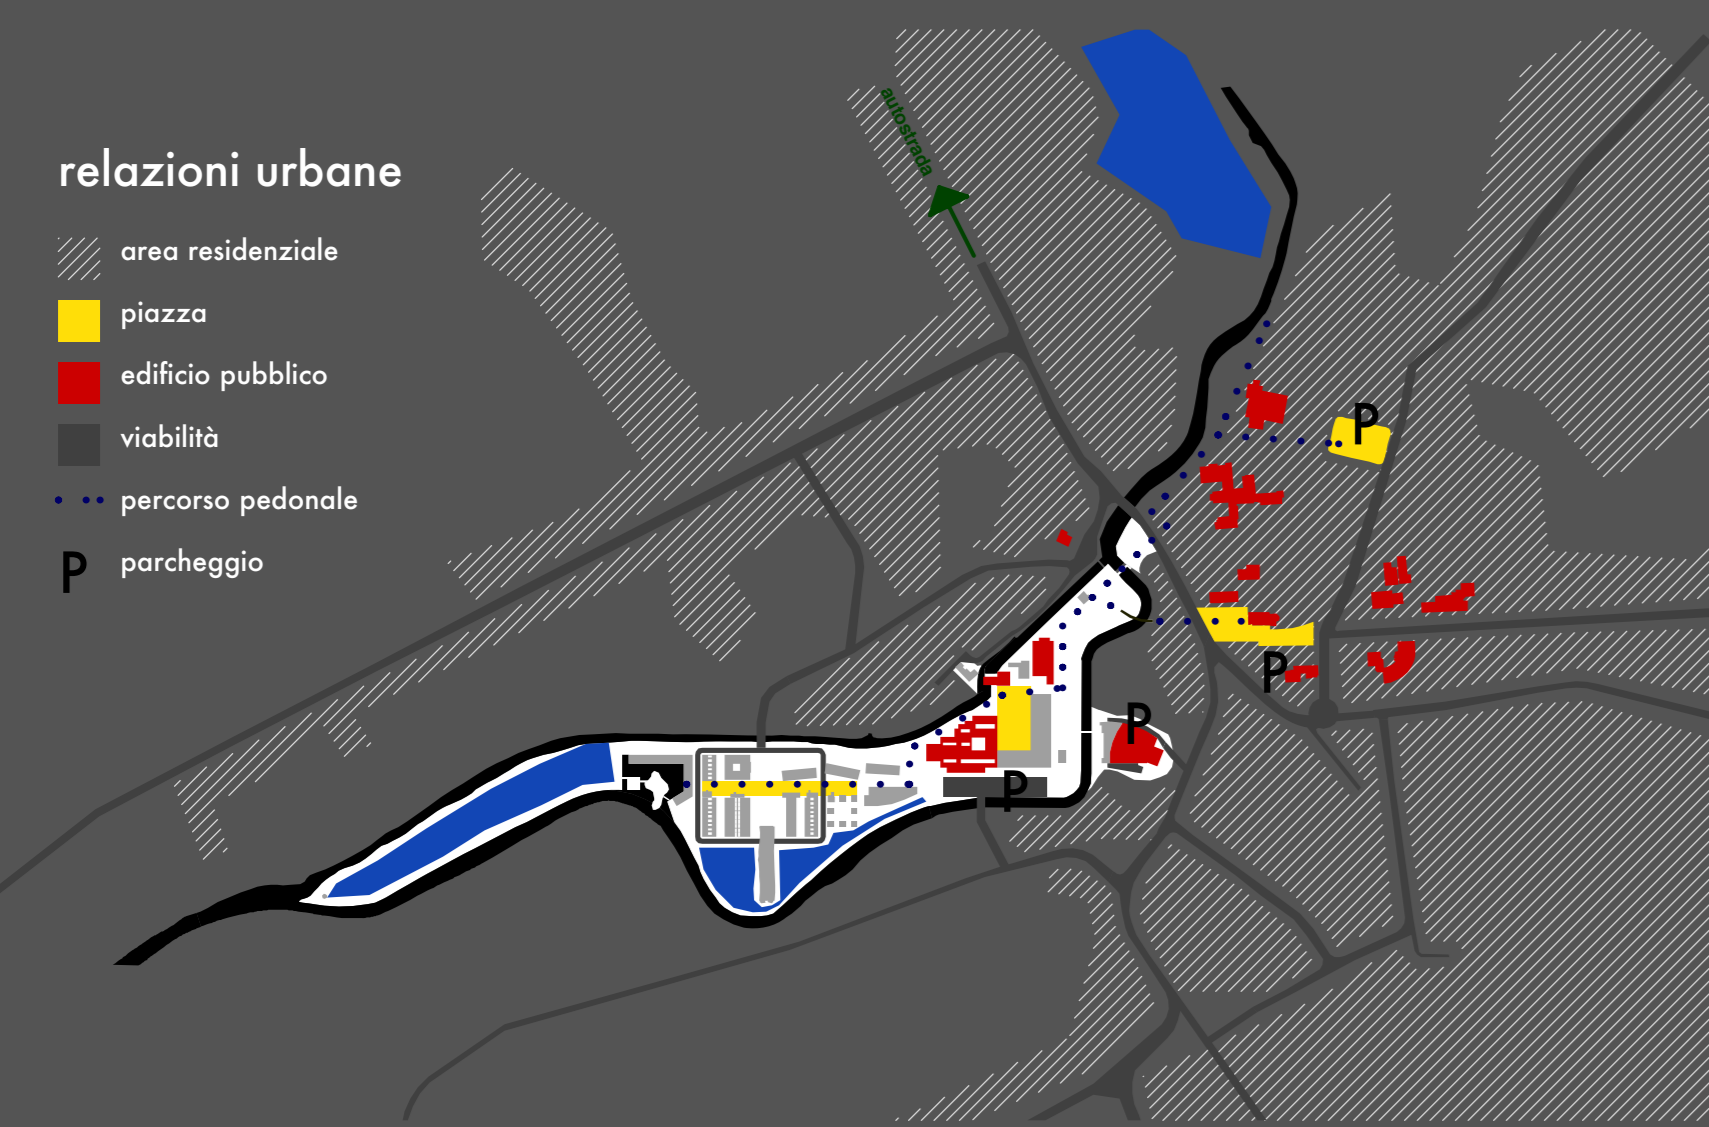

- 1 piazza
- 2 monumento al marinaio
- 3 municipio
- 4 museo dell'artigianato e dell'attività industriale
- 5 centrale elettrica
- 6 bar ristorante
- 7 negozi
- 8 teatro auditorium
- 9 palestra fitness center
- 10 parcheggio pubblico
- 11 giardino delle sculture
- 12 giardino della magnolia
- 13 giardino dell'acqua
- 14 giardino delle terrazze
- 15 parco fluviale
- 16 pontile belvedere
- 17 piazzola pic nic
- 18 isola della natura
- 19 isola dell'artigianato
- 20 passerella pedonale
- 21 casa del giardiniere
- 22 casa per associazioni
- 23 case per artigiani
- 24 residenza assistita
- 25 loft
- 26 case nel mulino
- 27 case a patio e a schiera
- 28 case "telaio"
- 29 case nel parco "fili"
- 30 case sull'acqua "fessuto"

CONCORSO DI IDEE DI INIZIATIVA PRIVATA SULL'AREA DELL'EX COTONIFICIO DI Fiume Veneto

PROFILO 1:1000

relazioni urbane

- area residenziale
- piazza
- edificio pubblico
- viabilità
- percorso pedonale
- parcheggio

viabilità carrabile

- viabilità pubblica
- privata
- senso di marcia
- parcheggi pubblici
- privati
- di relazione

aree pedonali e percorsi ciclabili

- pista ciclabile
- aree pedonali
- collegamenti verticali